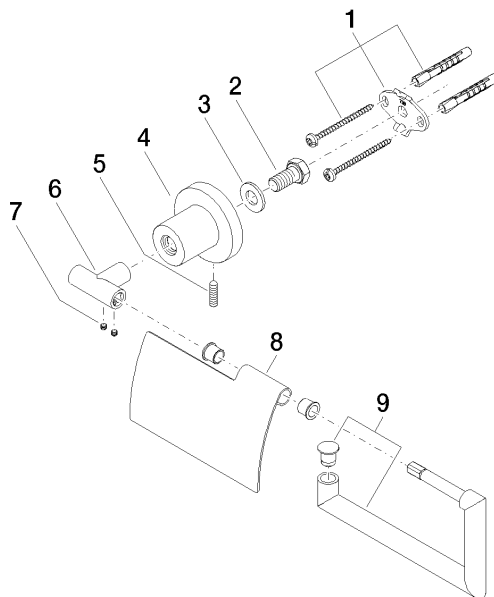

83 510 892

- larghezza 152mm
- altezza 100 mm
- rosetta Ø 55 mm
- sporgenza 77 mm

	Ottone spazzolato (Oro 23k)	83 510 892-28
	Cromato	83 510 892-00
	Platinato spazzolato	83 510 892-06
	Platinato	83 510 892-08
	Dark Chrome	83 510 892-19
	Nero opaco	83 510 892-33
	Champagne spazzolato (Oro 22k)	83 510 892-46
	Champagne (Oro 22k)	83 510 892-47
	Cromo spazzolato	83 510 892-93
	Dark Platinum spazzolato	83 510 892-99

83 510 892

mm [inches]

83 510 892

Parts for other finishes can be found here: Cromato

Elenco delle parti di ricambio

N.	Codice articolo	Denominazione	Quantità necessaria	Tempo di produzione
1	05 17 20 739 00 90	set di fissaggio	1	2
2	09 30 30 071 90	vite	1	2
3	09 30 11 046 90	rondella	1	2
4	08 17 89 505-28	sostegno	1	20
5	04 31 11 113 00 90	perno	1	2
6	05 17 89 553 00-28	sostegno	1	20
7	90 31 11 038 00 90	perno	2	2
8	08 11 02 514-28	coperchio	1	20
9	90 28 22 641 00-28	sostegno	1	20